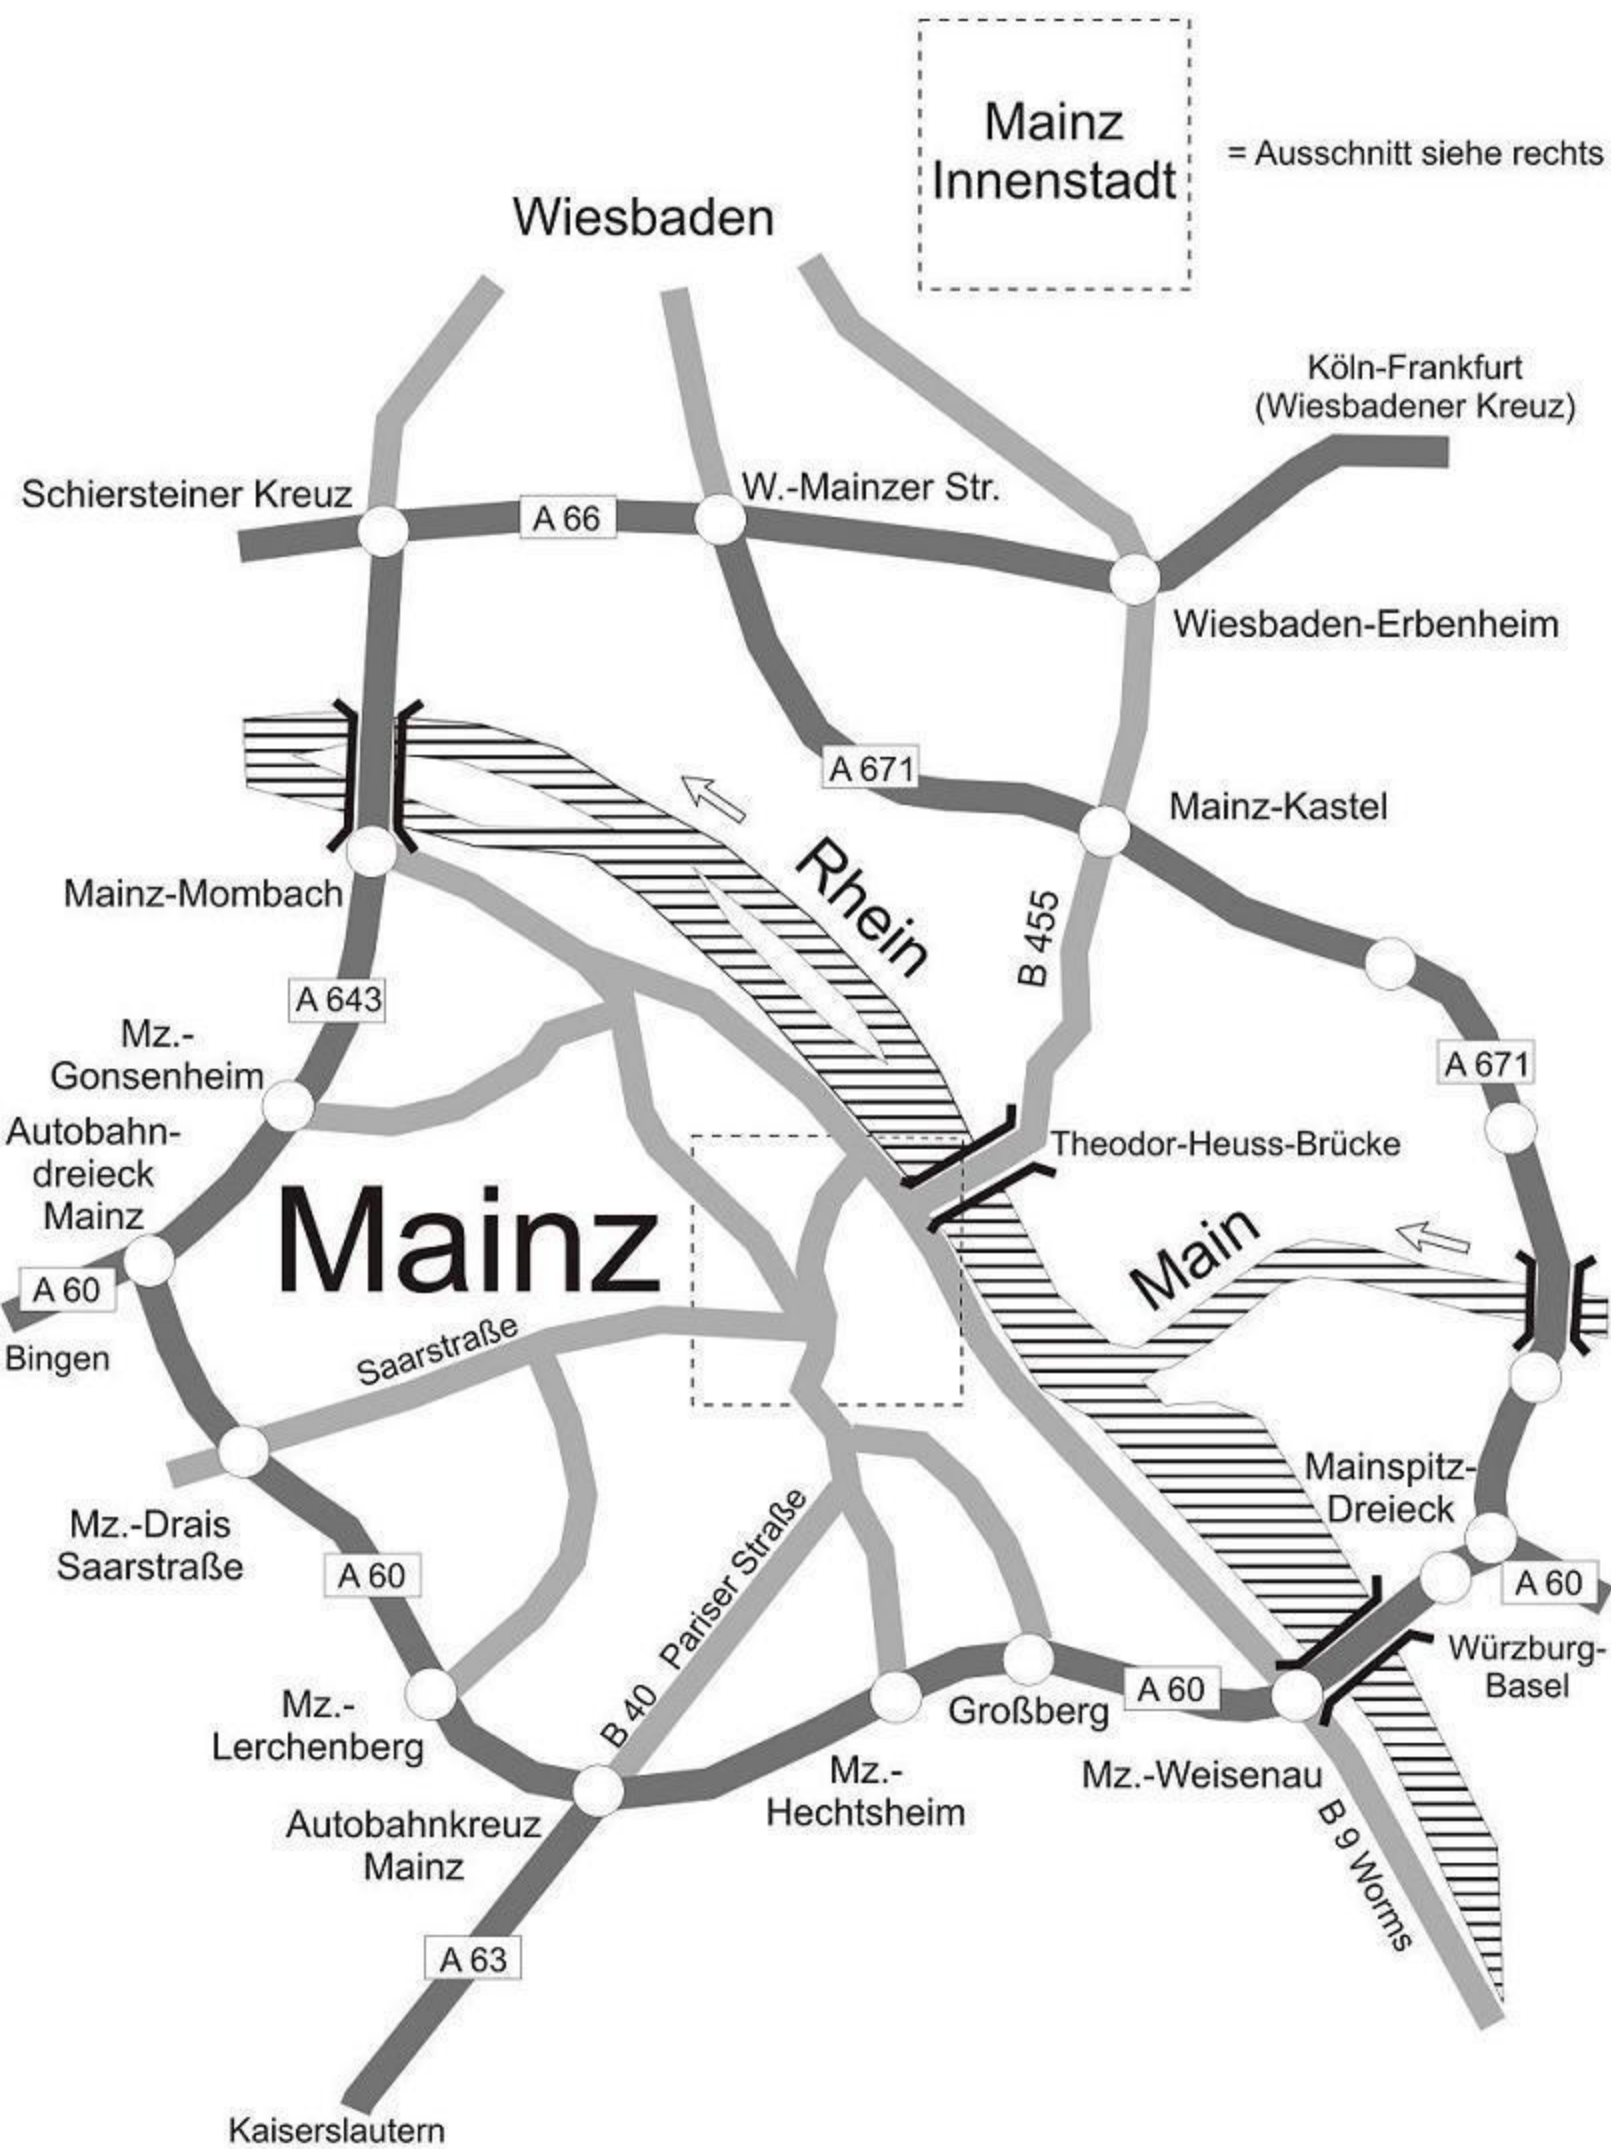

## So finden Sie uns:

Ministerium für Arbeit, Soziales, Gesundheit, Familie und Frauen

- Hauptgebäude -  
Bauhofstraße 9  
55116 Mainz

Busverbindungen von Mainz Hbf.:

Linie 6, 6 A Richtung Wiesbaden bis Haltestelle Bauhofstraße, Landesbank (LRP);  
Linie 64 Richtung Laubenheim, 65 Richtung Weisenau bis Haltestelle Bauhofstraße,  
Landesbank (LRP), Linie 9 Richtung Wiesbaden/Schierstein bis Haltestelle Hindenburgplatz

Parkmöglichkeiten bestehen auf dem gebührenpflichtigen Parkplatz Schloss.

Fußweg von Mainz Hbf.:

ca. 12 Minuten über Bahnhofstraße, Parcusstraße, Kaiserstraße, Bauhofstraße

© -Oberste Landesplanungsbehörde- Rheinland-Pfalz / Überarbeitet: E. Zehner 3/05

## Zeichenerklärung

- DB** Hauptbahnhof
- S** S-Bahn
- Taxi** Taxistand
- H** Bushaltestelle
- P** Parkmöglichkeit
- P** Parkmöglichkeit
- Hauptverkehrswege